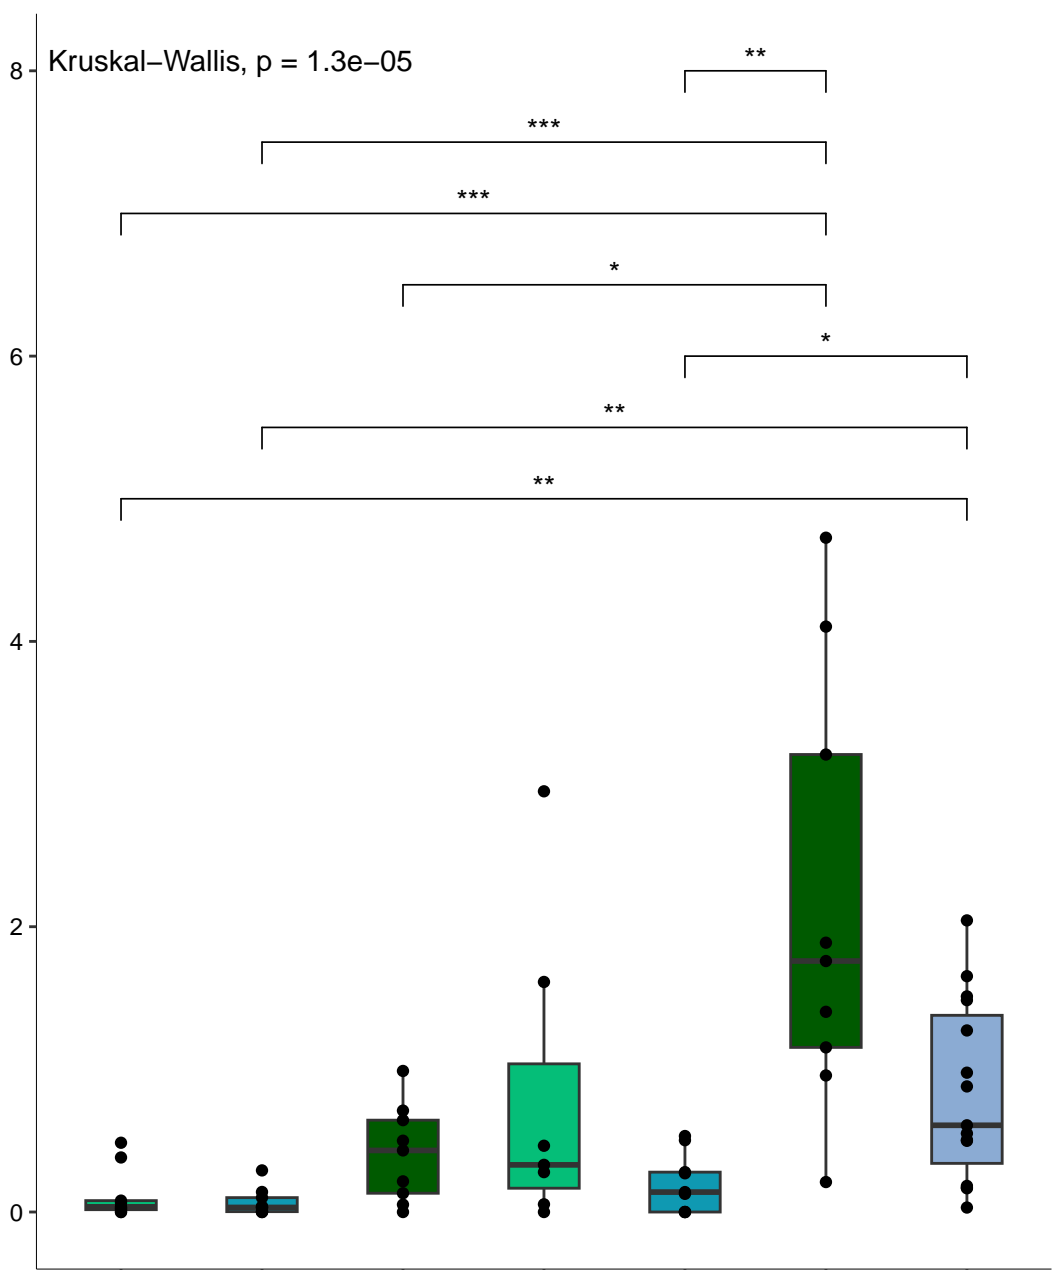

DARPP32 Voxels / Nucleus Voxels

- RA_D35
- SR_D35
- C4_D35
- RA_D50
- SR_D50
- C4_D50
- C3_D50