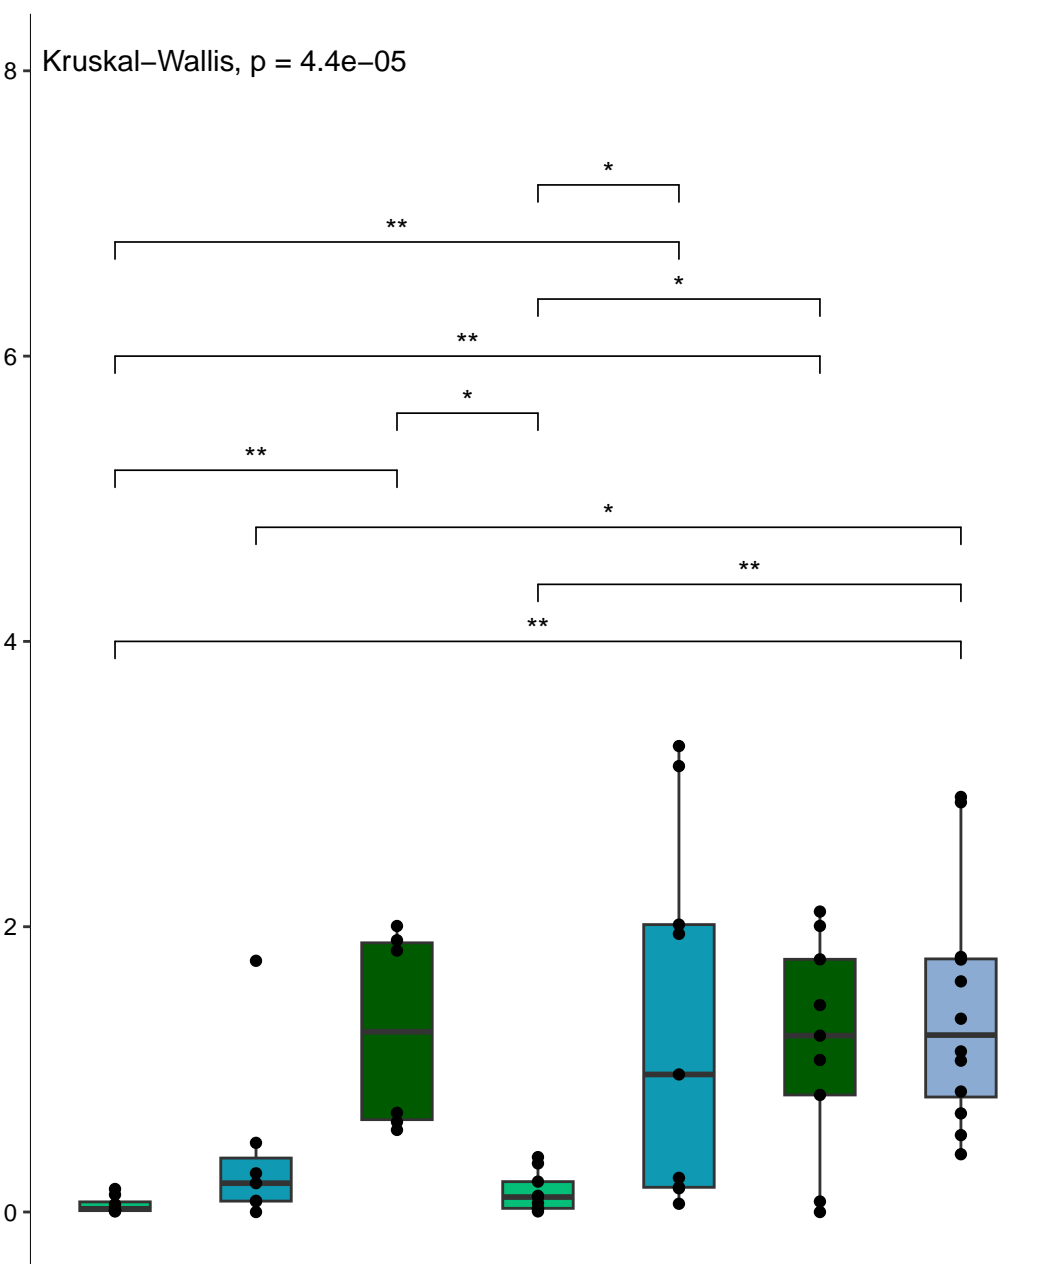

DARPP32 Voxels / Nucleus Voxels

- RA_D35
- SR_D35
- C4_D35
- RA_D50
- SR_D50
- C4_D50
- C3_D50