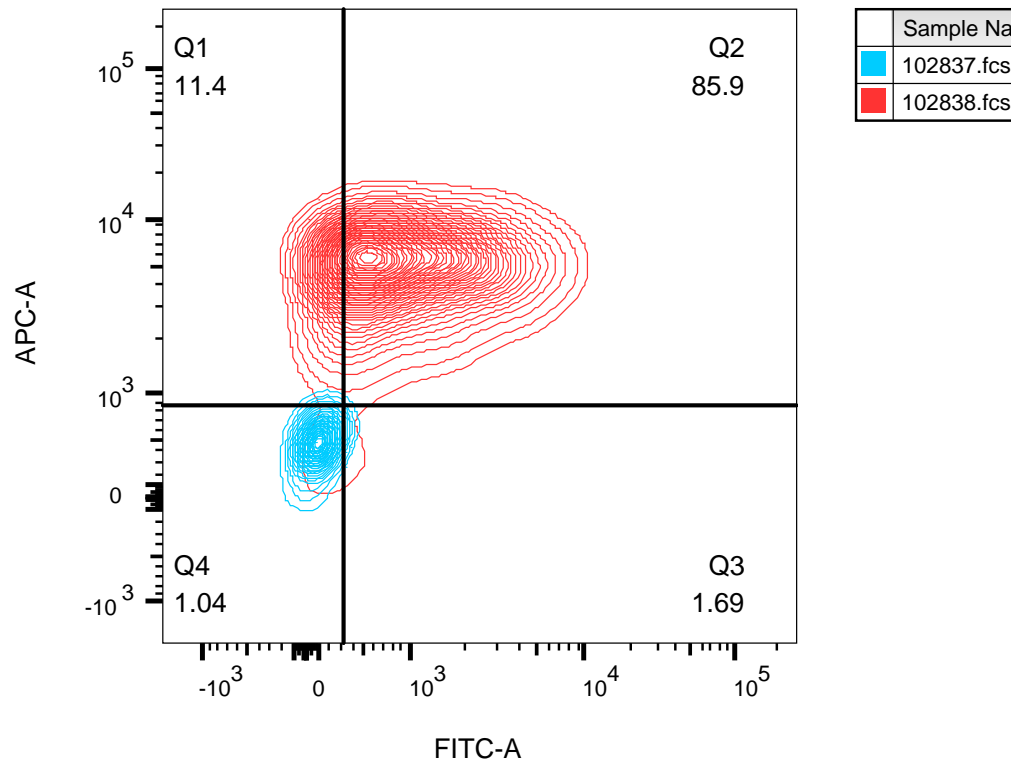

Name	Subset Name	Count
.fcs	live TH	3874
.fcs	live TH	4150

Time	Subset Name	Count
	live TH TUJ1	3862
	live TH TUJ1	4131