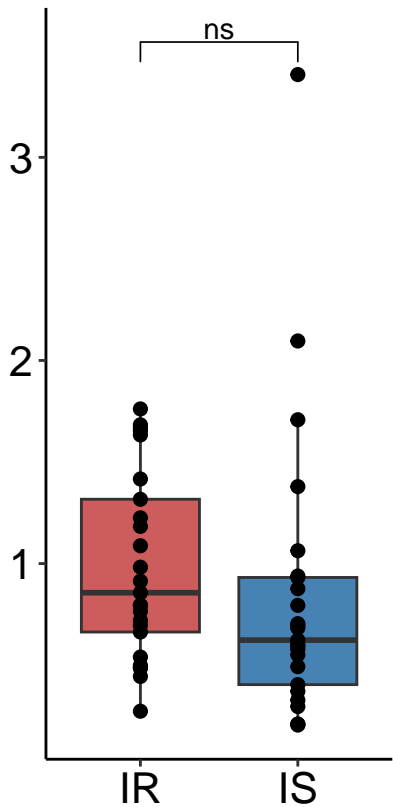

S100b+/Hoechst+

voxel ratio

D30

D60